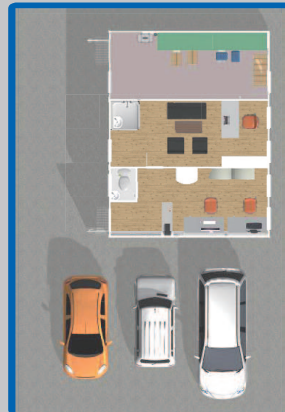

事務所設置例
(3セット横連結)

サイズと仕様

- ◆2,500×2,500×5,800mm
  (約8帖用)
- ◆基本ユニット単体
  (約1,000kg)
- ◆照明 LED天井照明1ヶ所付属

用途いろいろ 使い方はあなた次第!

レンタルします! 一台あたり ¥25,000/月

仕様・設備 床材 (タイルカーペット張り)

[トイレ・シャワー室・IH調理器] 設備込み
上下水道工事・設置場所整地工事 別途費用
エアコン取付け、その他追加工事等お見積り
致します。

セイルミツギ

ホームページ