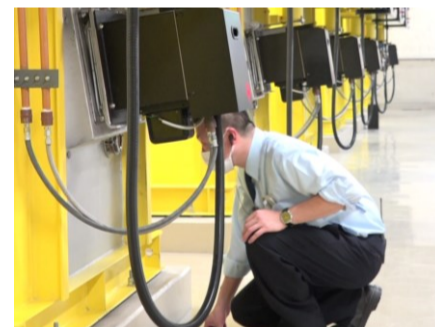

火葬炉運営

・太陽築炉工業は、火葬場の指定管理者及び運営委託を多く請け負っています。火葬炉メーカーでなければできない、火葬炉の性能維持を第一とした運営を行い、火葬場をご利用いただくご遺族や葬儀社に、安らぎ・安心・安全を提供できる施設運営を目指しております。

維持管理

・太陽築炉工業の火葬炉の特徴は、最小化されたライフサイクルコストと最高の技術レベルの低公害です。技術員による日常点検、不具合に対する処置、予防対策の実施、正確な定期点検が性能維持に寄与しております。